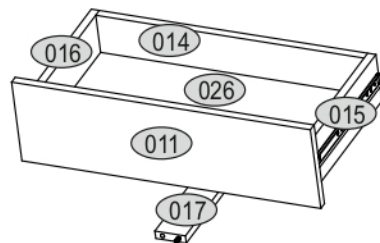

ERODIN 3D2S

Ø10

COD	DIMENSIUNE			PACHET	
001	1254	362	22	1	2/2
002	1186	334	16	1	2/2
003	1186	284	16	1	2/2
020	884	360	16/32	1	1/2
019	884	360	16/32	1	1/2
004	582	392	16	3	1/2
006	603	314	16	1	2/2
007	603	314	16	1	2/2
008	388	313	16	2	2/2
009	378	313	16	1	2/2
011	589	170	16	1	1/2
010	589	170	16	1	1/2
012	1186	60	16	2	2/2
013	189	314	16	1	2/2
014	529	100	16	2	2/2
015	300	100	16	2	2/2
017	60	284	16	2	2/2
021	1186	70	30	1	2/2
022	1186	70	30	1	2/2
023	826	404	3	2	1/2
025	826	395	3	1	1/2
026	547	302	3	2	1/2
ACCESORII				1	1/2

<p>x16 e1</p> <p>Ø 7x50mm</p> 	<p>x24 r1</p> <p>Ø 15x12mm</p> 	<p>x24 r16</p> 	<p>x4 s2</p> 
<p>x2 a145</p> 	<p>x4 a143</p> 	<p>x6 b119</p> 	<p>x56 f1</p> <p>Ø 8x30mm</p> 
<p>x50 p25</p> <p>Ø 3,5x16n</p> 	<p>x8 l2</p> 	<p>x4 n260</p> 	<p>x12 d1</p> <p>Ø 5x17 mm</p> 
<p>x1 f3</p> <p>Ø 10x50 mm</p> 	<p>x1 n14</p> 	<p>x1 p17</p> <p>Ø 6x60 mm</p> 	<p>x8 k1</p> 
<p>x2 L300</p> 			