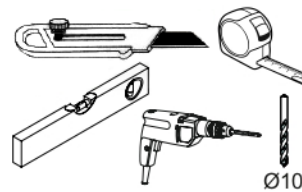

ERODIN 3D2S

Ø10

COD	DIMENSIUNE			PACHET	
001	1254	362	22	1	2/2
002	1186	334	16	1	2/2
003	1186	284	16	1	2/2
020	884	360	16/32	1	1/2
019	884	360	16/32	1	1/2
004	582	392	16	3	1/2
006	603	314	16	1	2/2
007	603	314	16	1	2/2
008	388	313	16	2	2/2
009	378	313	16	1	2/2
011	589	170	16	1	1/2
010	589	170	16	1	1/2
012	1186	60	16	2	2/2
013	189	314	16	1	2/2
014	529	100	16	2	2/2
015	300	100	16	2	2/2
017	60	284	16	2	2/2
021	1186	70	30	1	2/2
022	1186	70	30	1	2/2
023	826	404	3	2	1/2
025	826	395	3	1	1/2
026	547	302	3	2	1/2
ACCESORII				1	1/2

<p>x16 e1</p> <p>Ø 7x50mm</p> 	<p>x24 r1</p> <p>Ø 15x12mm</p> 	<p>x24 r16</p> 	<p>x4 s2</p> 
<p>x2 a145</p> 	<p>x4 a143</p> 	<p>x6 b119</p> 	<p>x56 f1</p> <p>Ø 8x30mm</p> 
<p>x50 p25</p> <p>Ø 3,5x16n</p> 	<p>x8 l2</p> 	<p>x4 n260</p> 	<p>x12 d1</p> <p>Ø 5x17 mm</p> 
<p>x1 f3</p> <p>Ø 10x50 mm</p> 	<p>x1 n14</p> 	<p>x1 p17</p> <p>Ø 6x60 mm</p> 	<p>x8 k1</p> 
<p>x2 L300</p> 			