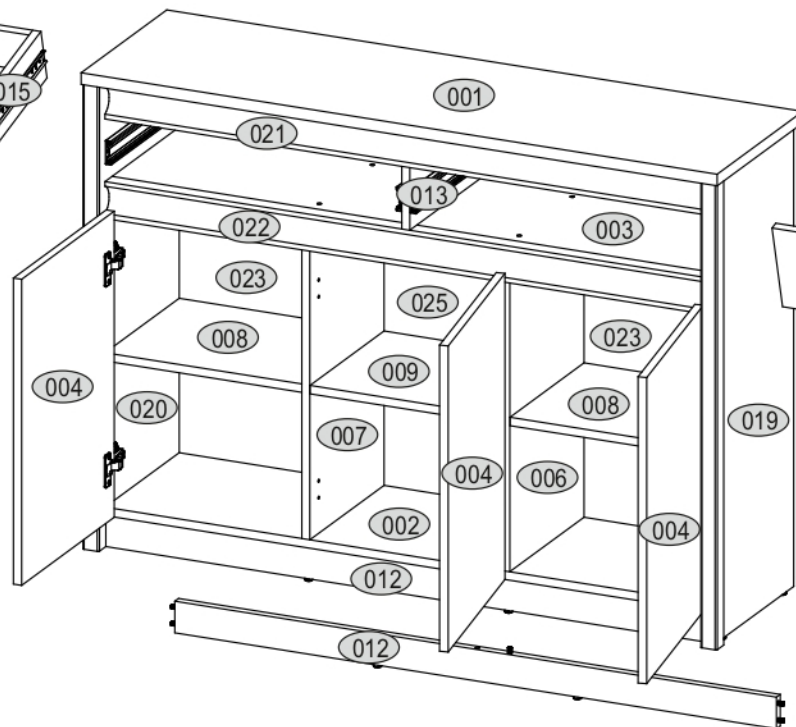

ERODIN 3D2S

Ø10

COD	DIMENSIUNE			PACHET	
001	1254	362	22	1	2/2
002	1186	334	16	1	2/2
003	1186	284	16	1	2/2
020	884	360	16/32	1	1/2
019	884	360	16/32	1	1/2
004	582	392	16	3	1/2
006	603	314	16	1	2/2
007	603	314	16	1	2/2
008	388	313	16	2	2/2
009	378	313	16	1	2/2
011	589	170	16	1	1/2
010	589	170	16	1	1/2
012	1186	60	16	2	2/2
013	189	314	16	1	2/2
014	529	100	16	2	2/2
015	300	100	16	2	2/2
017	60	284	16	2	2/2
021	1186	70	30	1	2/2
022	1186	70	30	1	2/2
023	826	404	3	2	1/2
025	826	395	3	1	1/2
026	547	302	3	2	1/2
ACCESORII				1	1/2

<p>x16 e1</p> <p>Ø 7x50mm</p> 	<p>x24 r1</p> <p>Ø 15x12mm</p> 	<p>x24 r16</p> 	<p>x4 s2</p> 
<p>x2 a145</p> 	<p>x4 a143</p> 	<p>x6 b119</p> 	<p>x56 f1</p> <p>Ø 8x30mm</p> 
<p>x50 p25</p> <p>Ø 3,5x16n</p> 	<p>x8 l2</p> 	<p>x4 n260</p> 	<p>x12 d1</p> <p>Ø 5x17 mm</p> 
<p>x1 f3</p> <p>Ø 10x50 mm</p> 	<p>x1 n14</p> 	<p>x1 p17</p> <p>Ø 6x60 mm</p> 	<p>x8 k1</p> 
<p>x2 L300</p> 			