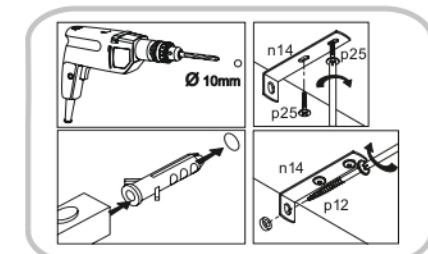

x16 e1 Ø 7x50mm	x24 r1 Ø 15x12mm	x24 r16	x4 s2
x2 a145	x4 a143	x6 b119	x56 f1 Ø 8x30mm
x50 p25 Ø 3,5x16n	x8 l2	x4 n260	x12 d1 Ø 5x17 mm
x1 f3 Ø 10x50 mm	x1 n14	x1 p17 Ø 6x60 mm	x8 k1
x2 L300			

AVERTIZARE! Mobilierul trebuie fixat permanent de perete pentru a evita riscul de răsturnare. Pachetul nu include suruburi de fixare, deoarece tipul de fixare trebuie ales în funcție de tipul de perete. Alege tipul potrivit pentru peretele tău.