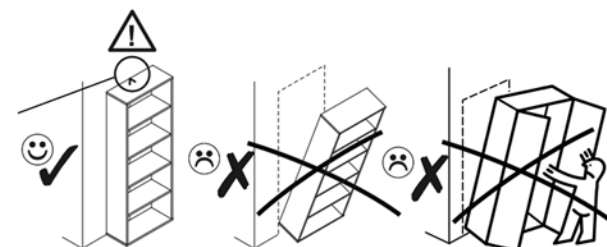

x16 e1 Ø 7x50mm	x24 r1 Ø 15x12mm	x24 r16	x4 s2
x2 a145	x4 a143	x6 b119	x56 f1 Ø 8x30mm
x50 p25 Ø 3,5x16n	x8 l2	x4 n260	x12 d1 Ø 5x17 mm
x1 f3 Ø 10x50 mm	x1 n14	x1 p17 Ø 6x60 mm	x8 k1
x2 L300			

AVERTIZARE! Mobilierul trebuie fixat permanent de perete pentru a evita riscul de răsturnare. Pachetul nu include suruburi de fixare, deoarece tipul de fixare trebuie ales în funcție de tipul de perete. Alege tipul potrivit pentru peretele tău.