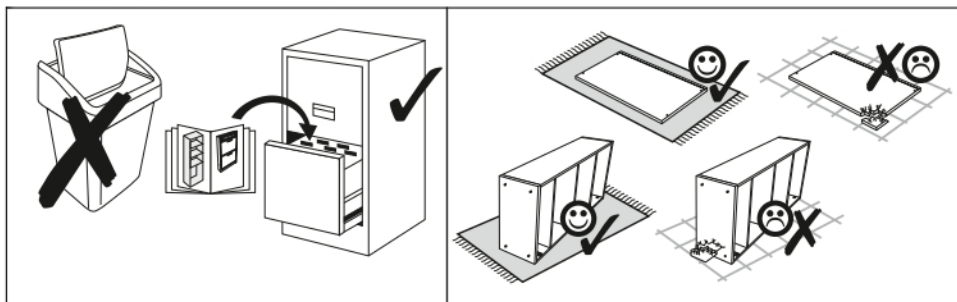

ERODIN 3D2S

Ø10

COD	DIMENSIUNE			PACHET	
001	1254	362	22	1	2/2
002	1186	334	16	1	2/2
003	1186	284	16	1	2/2
020	884	360	16/32	1	1/2
019	884	360	16/32	1	1/2
004	582	392	16	3	1/2
006	603	314	16	1	2/2
007	603	314	16	1	2/2
008	388	313	16	2	2/2
009	378	313	16	1	2/2
011	589	170	16	1	1/2
010	589	170	16	1	1/2
012	1186	60	16	2	2/2
013	189	314	16	1	2/2
014	529	100	16	2	2/2
015	300	100	16	2	2/2
017	60	284	16	2	2/2
021	1186	70	30	1	2/2
022	1186	70	30	1	2/2
023	826	404	3	2	1/2
025	826	395	3	1	1/2
026	547	302	3	2	1/2
ACCESORII				1	1/2

<p>x16 e1</p> <p>Ø 7x50mm</p> 	<p>x24 r1</p> <p>Ø 15x12mm</p> 	<p>x24 r16</p> 	<p>x4 s2</p> 
<p>x2 a145</p> 	<p>x4 a143</p> 	<p>x6 b119</p> 	<p>x56 f1</p> <p>Ø 8x30mm</p> 
<p>x50 p25</p> <p>Ø 3,5x16n</p> 	<p>x8 l2</p> 	<p>x4 n260</p> 	<p>x12 d1</p> <p>Ø 5x17 mm</p> 
<p>x1 f3</p> <p>Ø 10x50 mm</p> 	<p>x1 n14</p> 	<p>x1 p17</p> <p>Ø 6x60 mm</p> 	<p>x8 k1</p> 
<p>x2 L300</p> 			

AVERTIZARE! Mobilierul trebuie fixat permanent de perete pentru a evita riscul de răsturnare. Pachetul nu include suruburi de fixare, deoarece tipul de fixare trebuie ales în funcție de tipul de perete. Alege tipul potrivit pentru peretele tău.