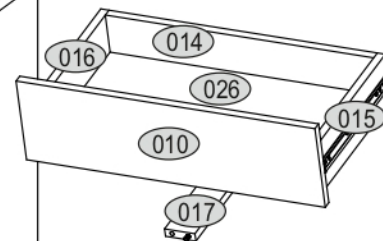

ERODIN 3D2S

Ø10

COD	DIMENSIUNE			PACHET	
001	1254	362	22	1	2/2
002	1186	334	16	1	2/2
003	1186	284	16	1	2/2
020	884	360	16/32	1	1/2
019	884	360	16/32	1	1/2
004	582	392	16	3	1/2
006	603	314	16	1	2/2
007	603	314	16	1	2/2
008	388	313	16	2	2/2
009	378	313	16	1	2/2
011	589	170	16	1	1/2
010	589	170	16	1	1/2
012	1186	60	16	2	2/2
013	189	314	16	1	2/2
014	529	100	16	2	2/2
015	300	100	16	2	2/2
017	60	284	16	2	2/2
021	1186	70	30	1	2/2
022	1186	70	30	1	2/2
023	826	404	3	2	1/2
025	826	395	3	1	1/2
026	547	302	3	2	1/2
ACCESORII				1	1/2

<p>x16 e1</p> <p>Ø 7x50mm</p> 	<p>x24 r1</p> <p>Ø 15x12mm</p> 	<p>x24 r16</p> 	<p>x4 s2</p> 
<p>x2 a145</p> 	<p>x4 a143</p> 	<p>x6 b119</p> 	<p>x56 f1</p> <p>Ø 8x30mm</p> 
<p>x50 p25</p> <p>Ø 3,5x16n</p> 	<p>x8 l2</p> 	<p>x4 n260</p> 	<p>x12 d1</p> <p>Ø 5x17 mm</p> 
<p>x1 f3</p> <p>Ø 10x50 mm</p> 	<p>x1 n14</p> 	<p>x1 p17</p> <p>Ø 6x60 mm</p> 	<p>x8 k1</p> 
<p>x2 L300</p> 			