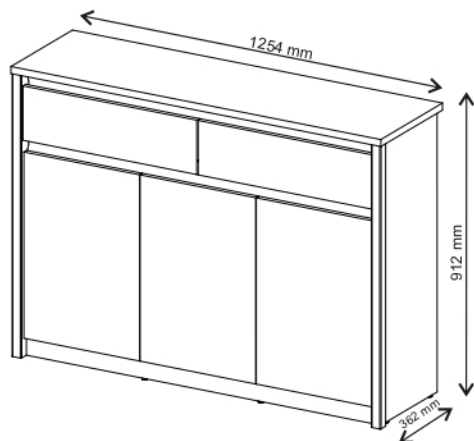

ERODIN 3D2S

Ø10

COD	DIMENSIUNE			PACHET	
001	1254	362	22	1	2/2
002	1186	334	16	1	2/2
003	1186	284	16	1	2/2
020	884	360	16/32	1	1/2
019	884	360	16/32	1	1/2
004	582	392	16	3	1/2
006	603	314	16	1	2/2
007	603	314	16	1	2/2
008	388	313	16	2	2/2
009	378	313	16	1	2/2
011	589	170	16	1	1/2
010	589	170	16	1	1/2
012	1186	60	16	2	2/2
013	189	314	16	1	2/2
014	529	100	16	2	2/2
015	300	100	16	2	2/2
017	60	284	16	2	2/2
021	1186	70	30	1	2/2
022	1186	70	30	1	2/2
023	826	404	3	2	1/2
025	826	395	3	1	1/2
026	547	302	3	2	1/2
ACCESORII				1	1/2

<p>x16 e1</p> <p>Ø 7x50mm</p> 	<p>x24 r1</p> <p>Ø 15x12mm</p> 	<p>x24 r16</p> 	<p>x4 s2</p> 
<p>x2 a145</p> 	<p>x4 a143</p> 	<p>x6 b119</p> 	<p>x56 f1</p> <p>Ø 8x30mm</p> 
<p>x50 p25</p> <p>Ø 3,5x16n</p> 	<p>x8 l2</p> 	<p>x4 n260</p> 	<p>x12 d1</p> <p>Ø 5x17 mm</p> 
<p>x1 f3</p> <p>Ø 10x50 mm</p> 	<p>x1 n14</p> 	<p>x1 p17</p> <p>Ø 6x60 mm</p> 	<p>x8 k1</p> 
<p>x2 L300</p> 			