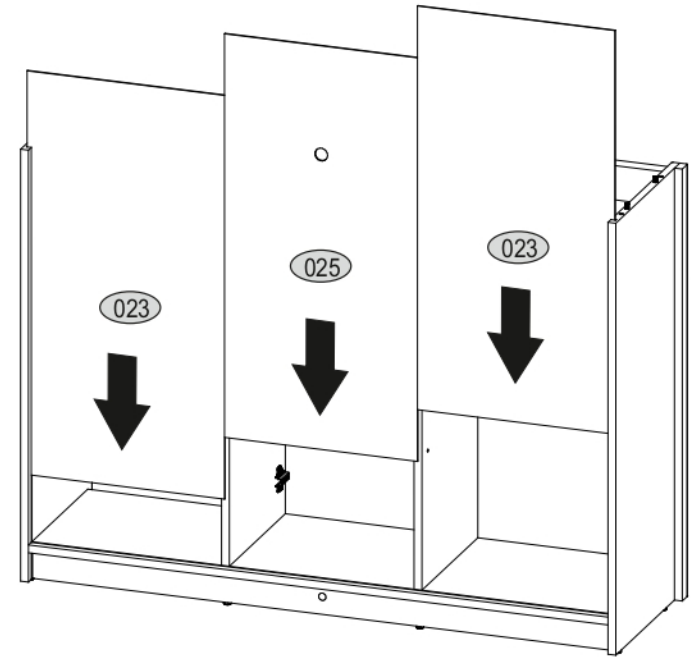

ERODIN 3D2S

Ø10

COD	DIMENSIUNE			PACHET	
001	1254	362	22	1	2/2
002	1186	334	16	1	2/2
003	1186	284	16	1	2/2
020	884	360	16/32	1	1/2
019	884	360	16/32	1	1/2
004	582	392	16	3	1/2
006	603	314	16	1	2/2
007	603	314	16	1	2/2
008	388	313	16	2	2/2
009	378	313	16	1	2/2
011	589	170	16	1	1/2
010	589	170	16	1	1/2
012	1186	60	16	2	2/2
013	189	314	16	1	2/2
014	529	100	16	2	2/2
015	300	100	16	2	2/2
017	60	284	16	2	2/2
021	1186	70	30	1	2/2
022	1186	70	30	1	2/2
023	826	404	3	2	1/2
025	826	395	3	1	1/2
026	547	302	3	2	1/2
ACCESORII				1	1/2

1

2

3

4

5

6

7

8

9

10

11

12

13

14

15

16